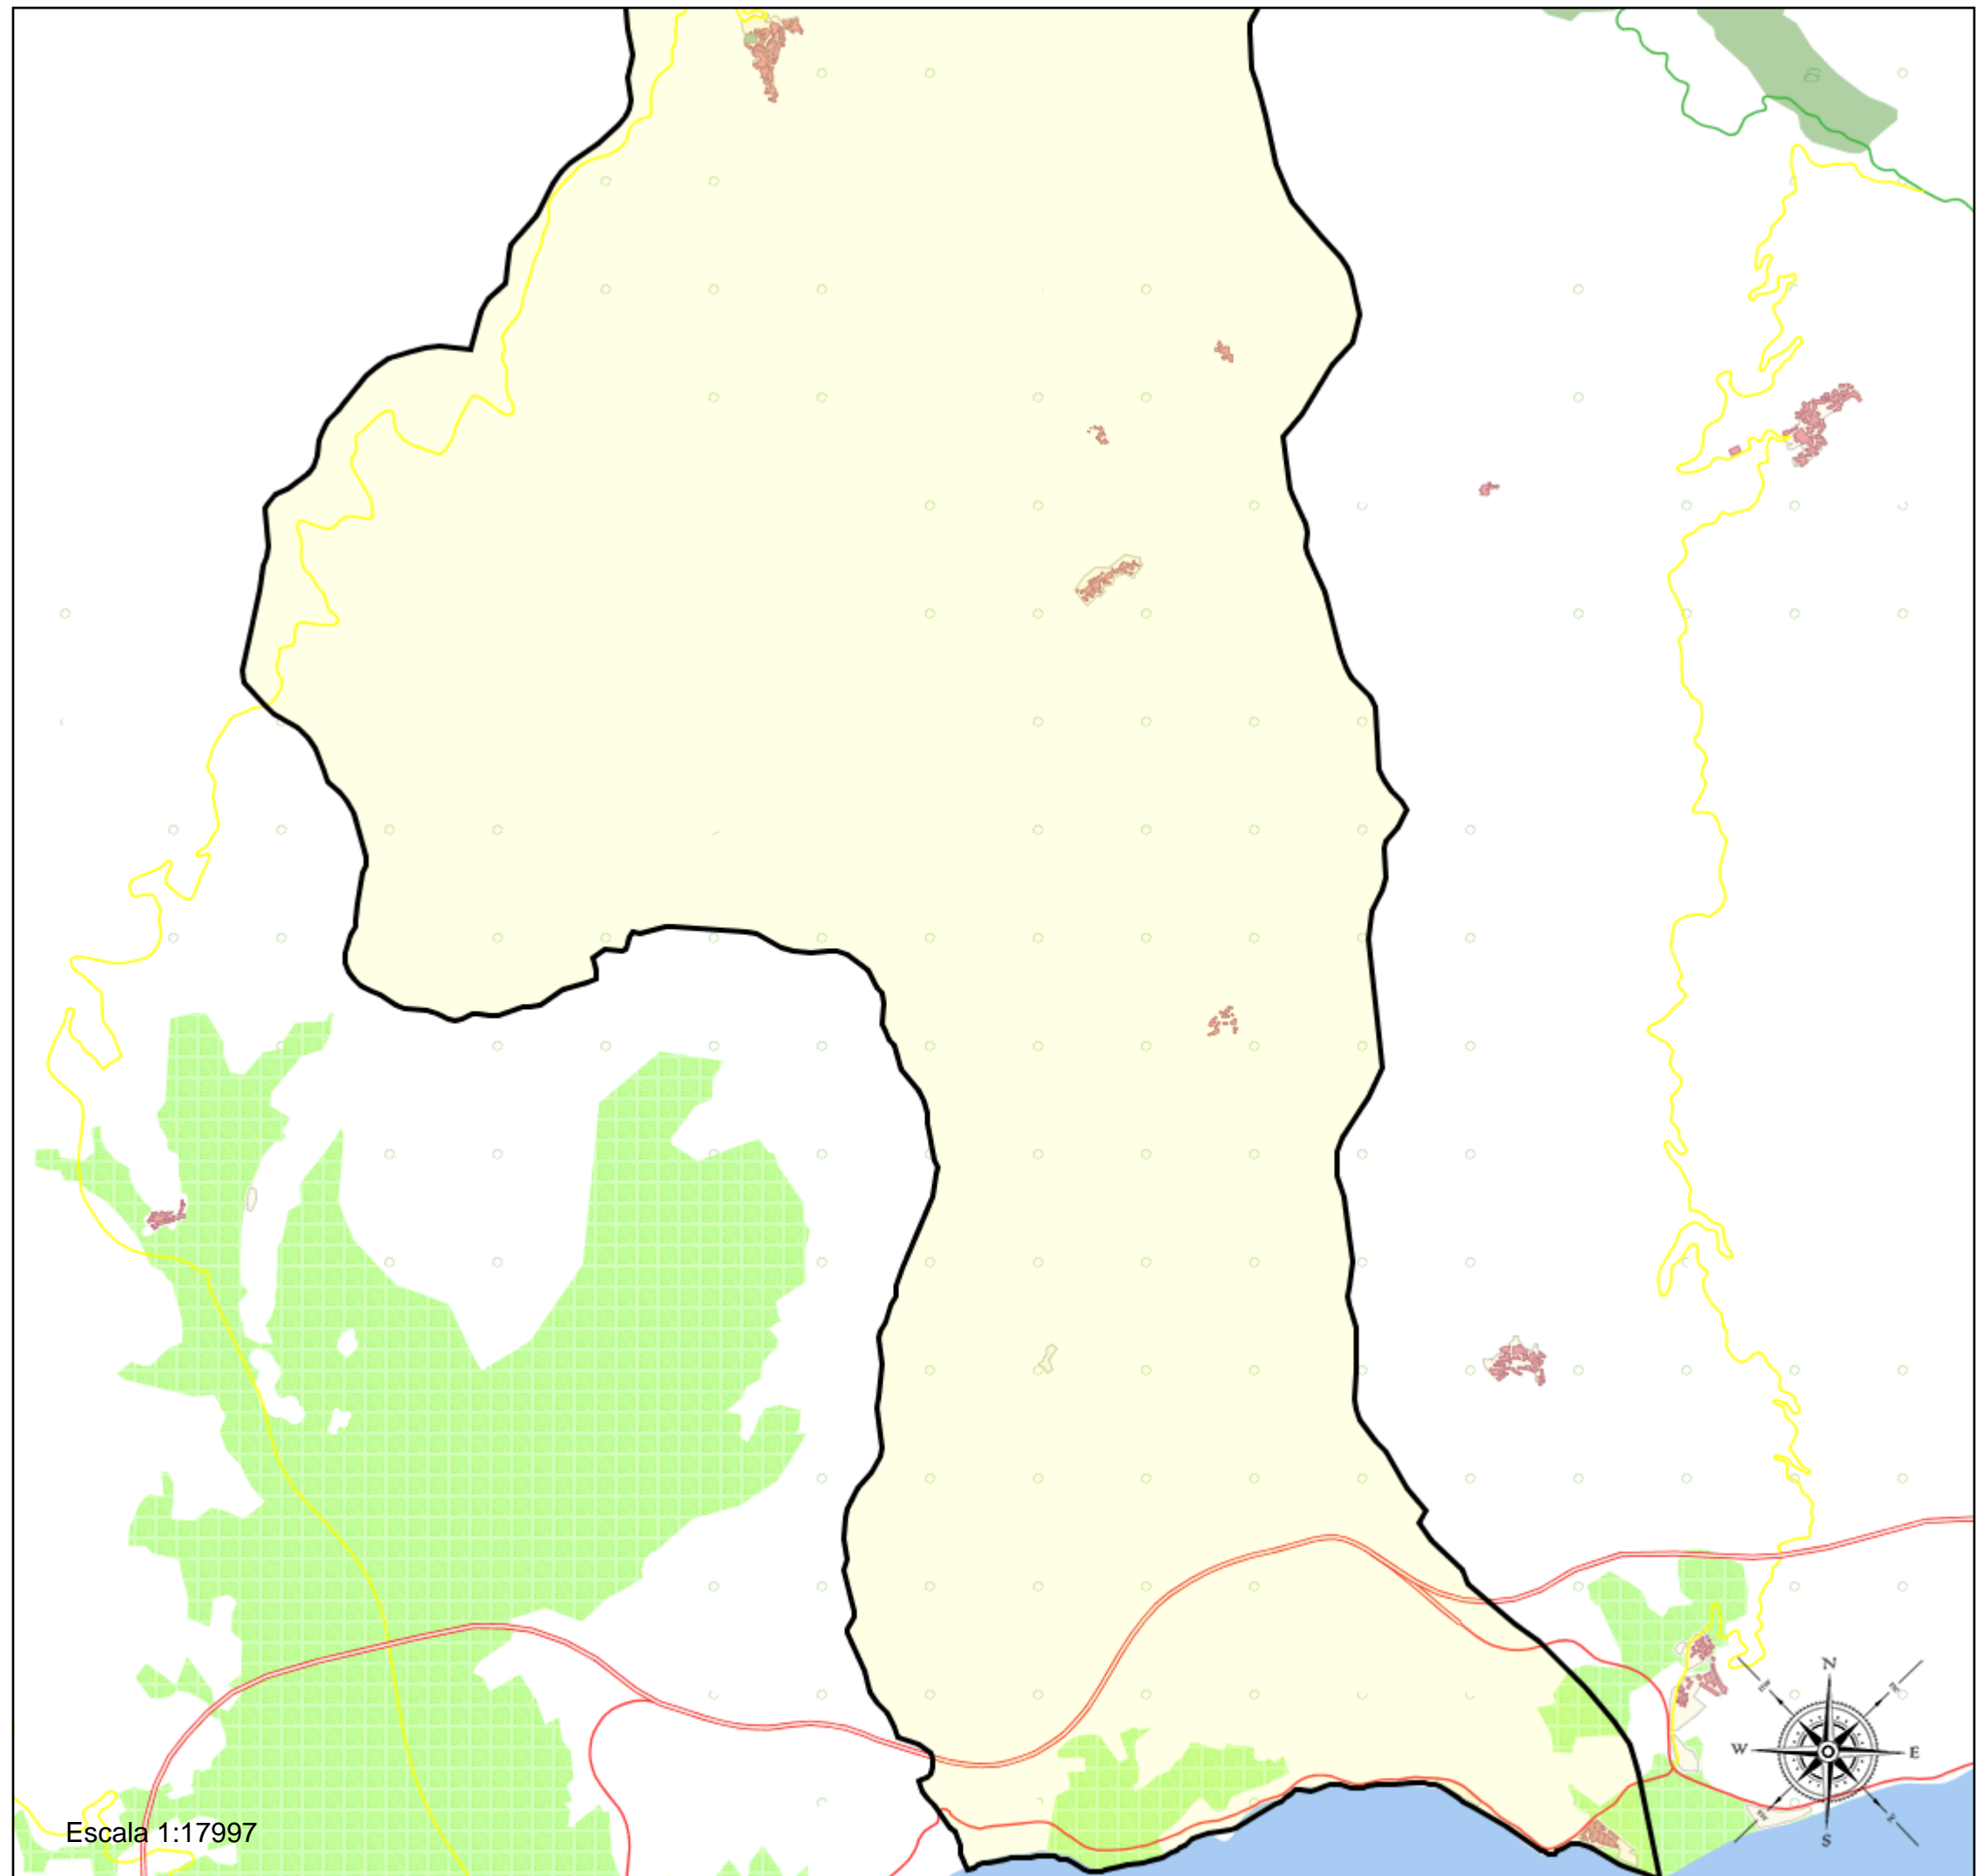

Área de influencia escolar Rubite

Rubite_I_P_01
18170_Rubite_I_P_01 (Segundo Cic. Infantil/Primaria)
(1) 18004941 - C.E.I.P. Virgen del Carmen

Leyenda

-  Centros públicos
-  Centros concertados

Área de influencia escolar Rubite

Rubite_I_P_01
18170_Rubite_I_P_01 (Segundo Cic. Infantil/Primaria)
(1) 18004941 - C.E.I.P. Virgen del Carmen

Leyenda

-  Centros públicos
-  Centros concertados

Escala 1:899