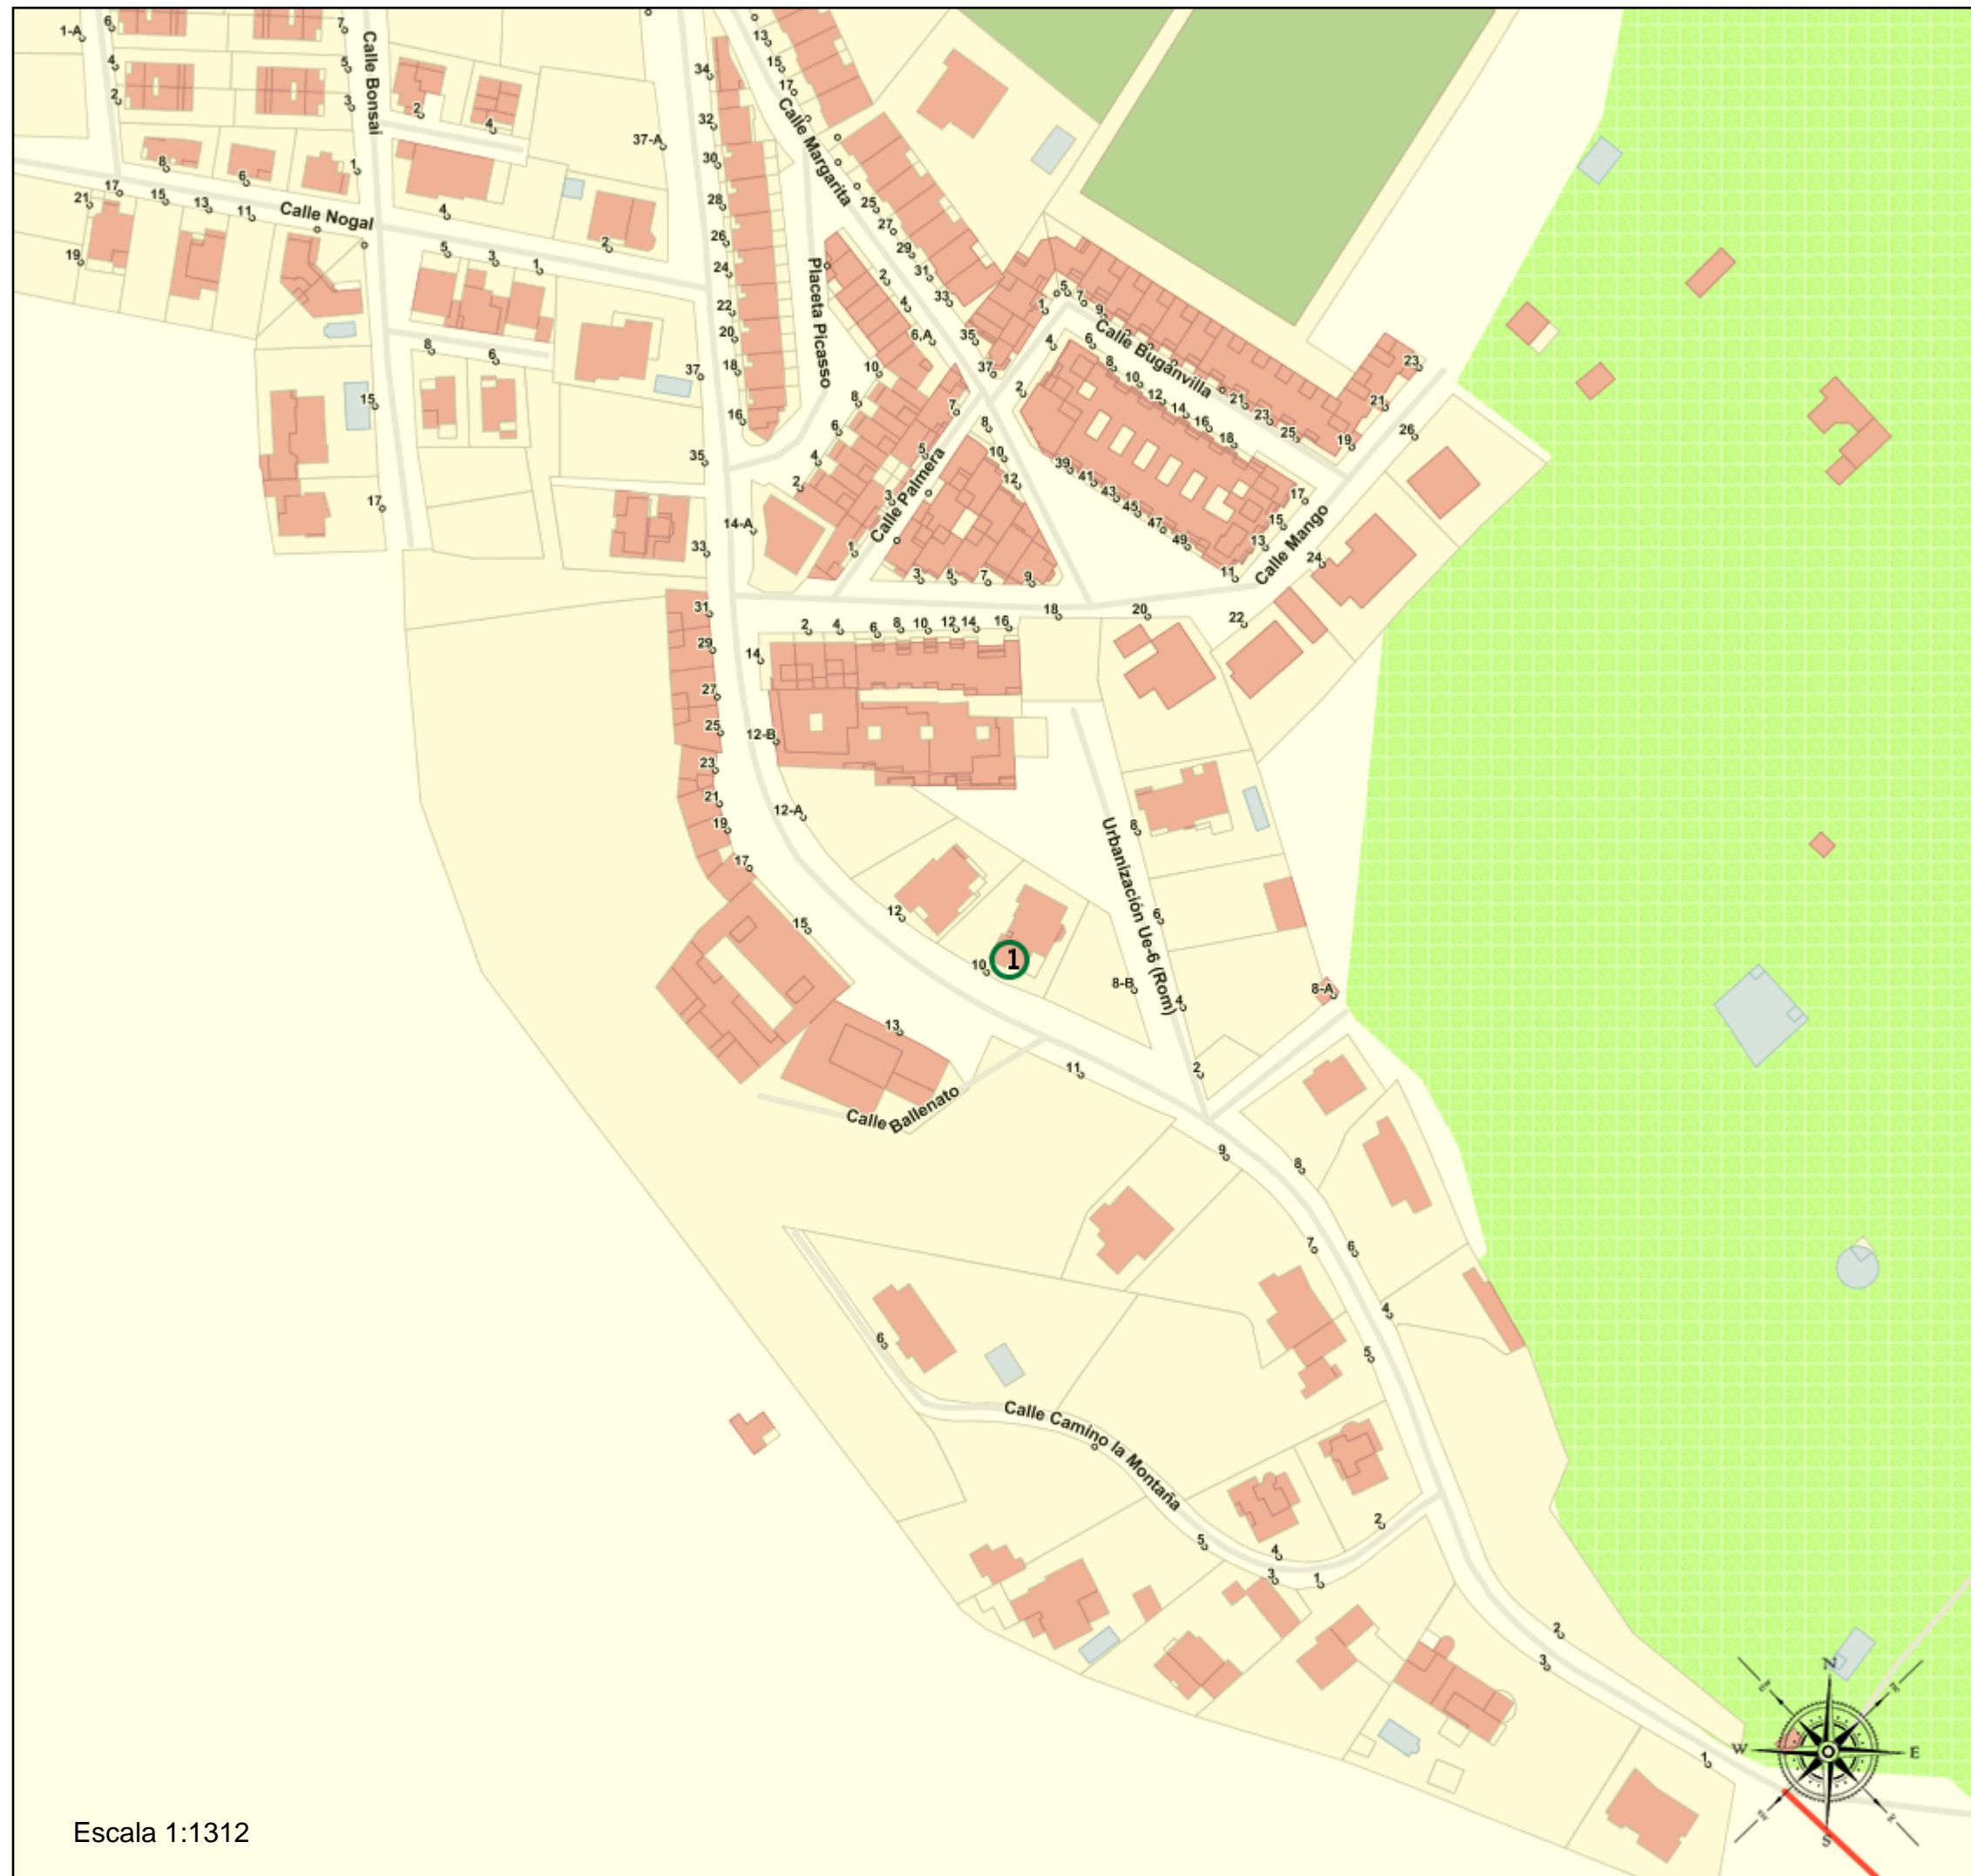

Área de influencia escolar Gualchos

Gualchos_I_P_01
18093_Gualchos_I_P_01 (Segundo Cic. Infantil/Primaria)

(1) 18004941 - C.E.I.P. Virgen del Carmen

Leyenda

-  Centros públicos
-  Centros concertados

Área de influencia escolar Gualchos

Gualchos_I_P_01
18093_Gualchos_I_P_01 (Segundo Cic. Infantil/Primaria)
(1) 18004941 - C.E.I.P. Virgen del Carmen

Leyenda

- Centros públicos
- Centros concertados

Escala 1:1312