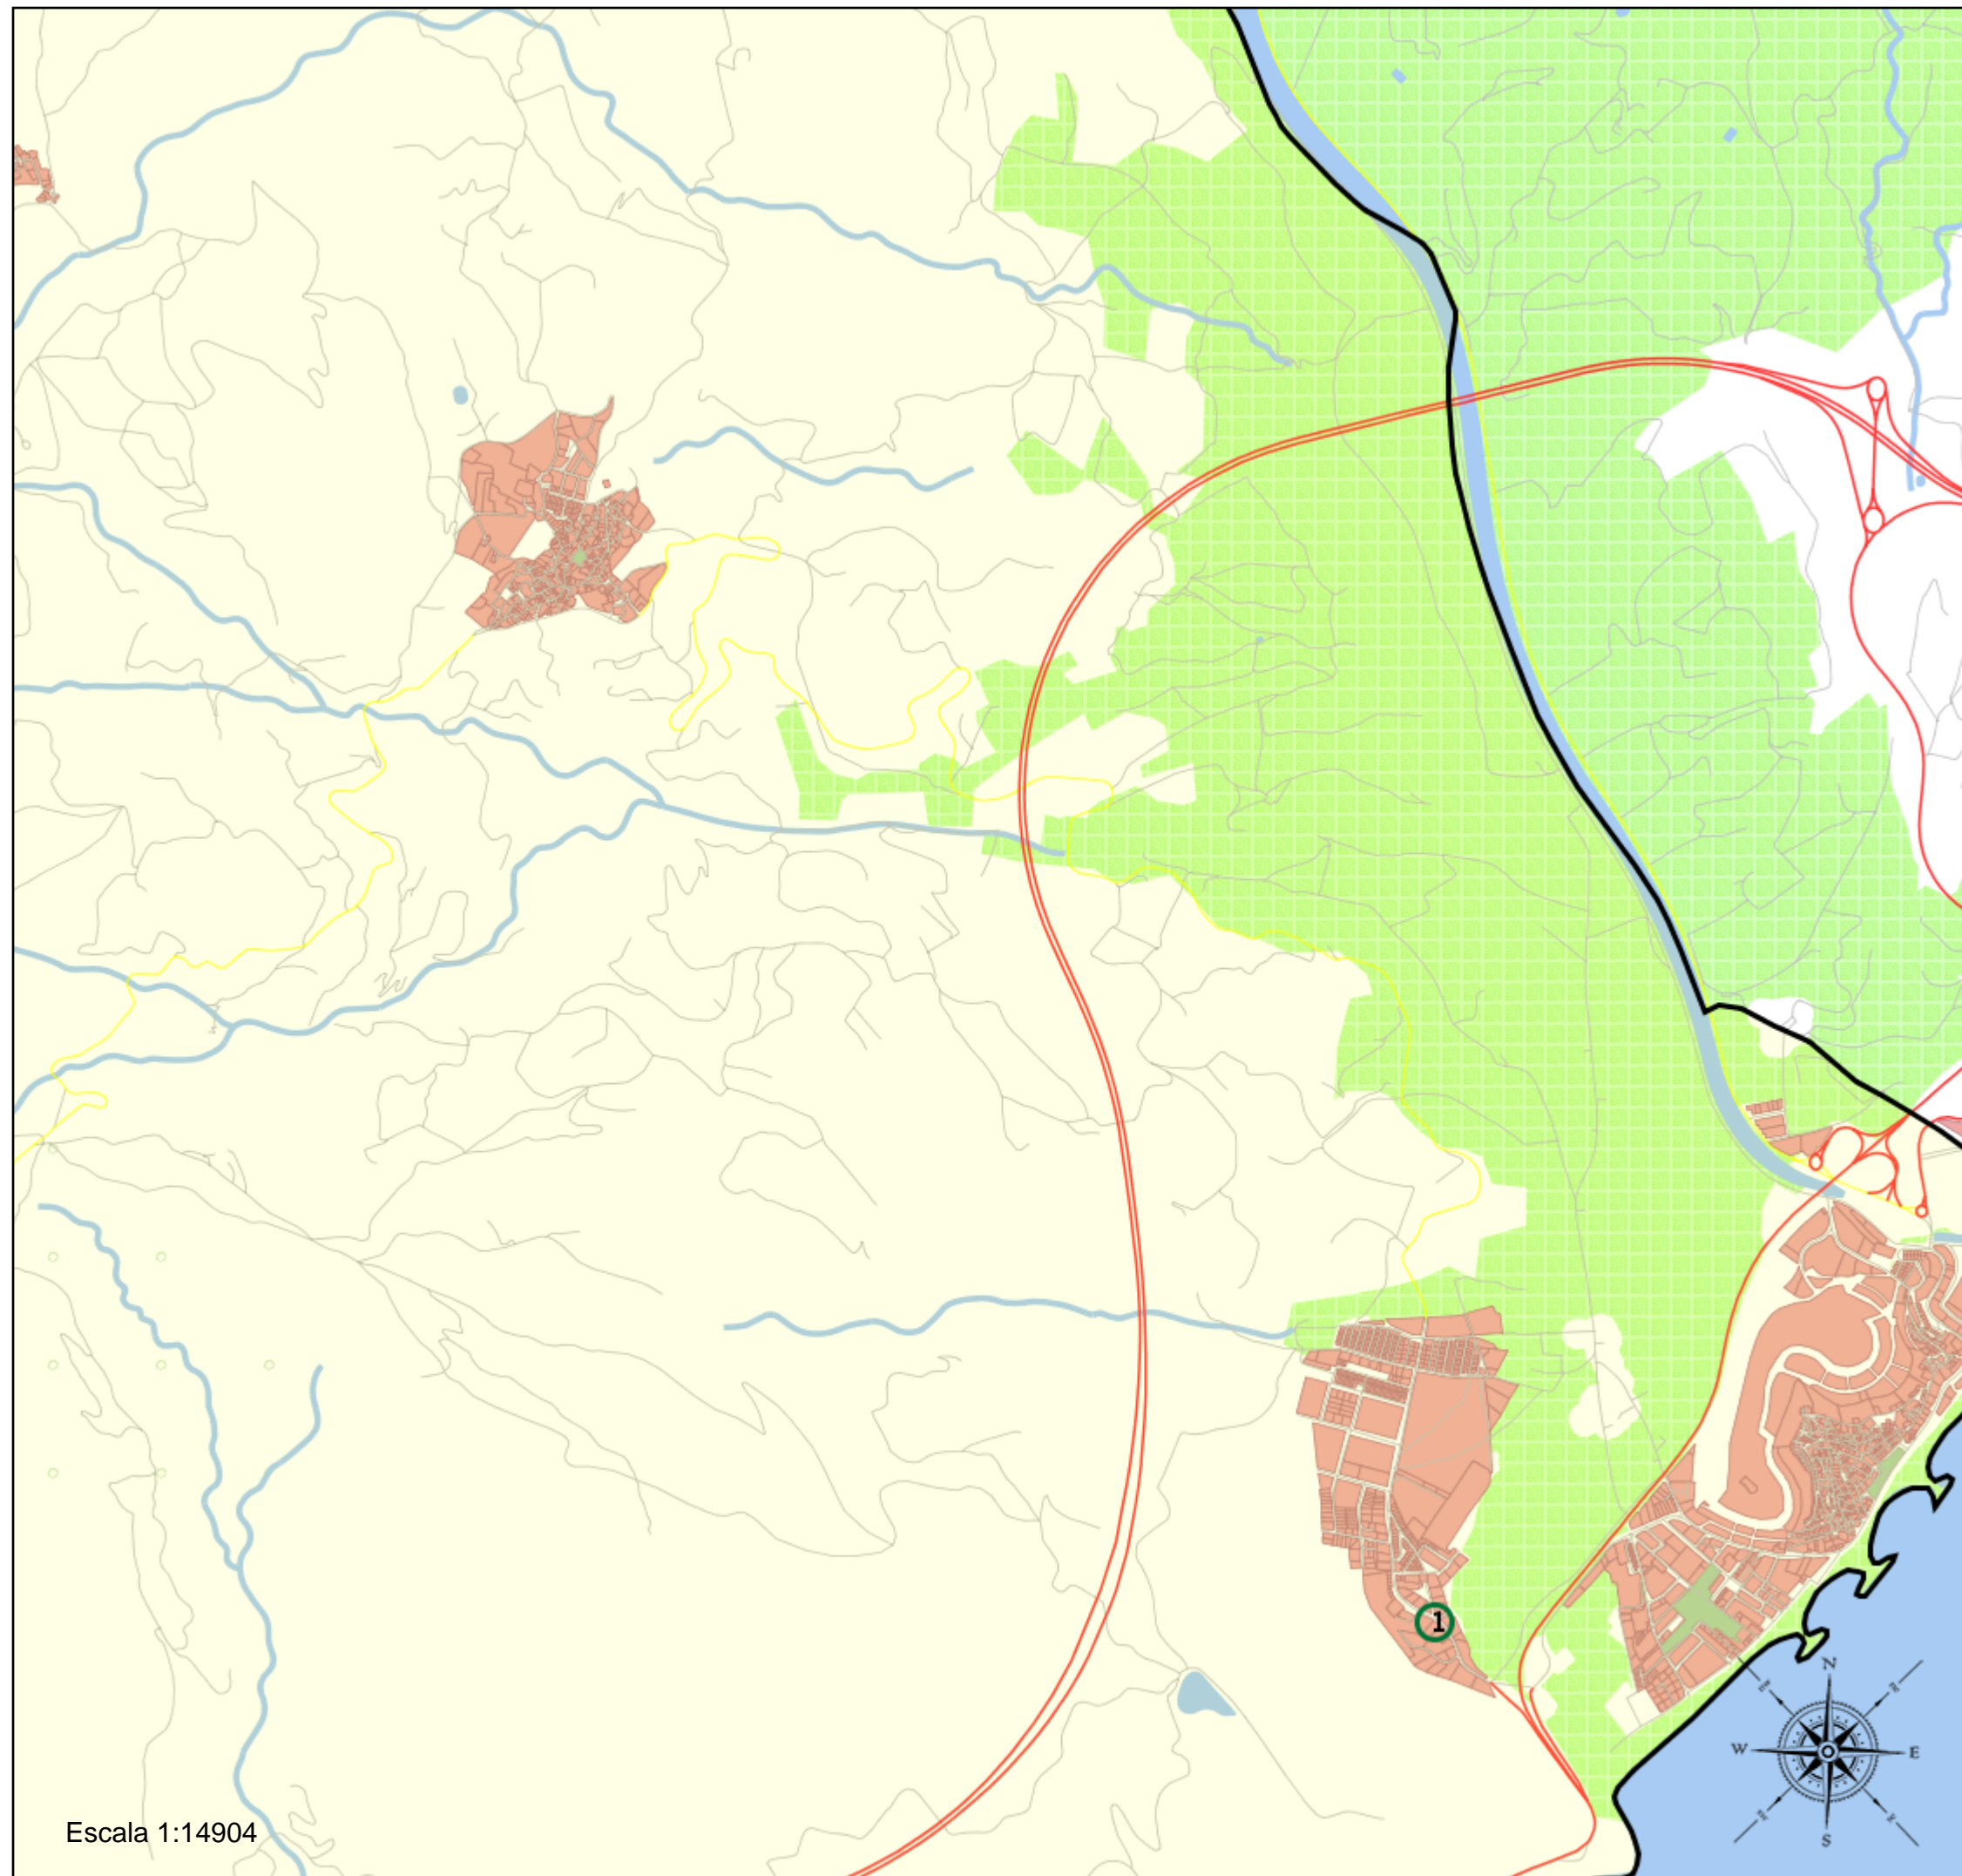

Área de influencia escolar Gualchos

Gualchos_I_P_01
18093_Gualchos_I_P_01 (Segundo Cic. Infantil/Primaria)

(1) 18004941 - C.E.I.P. Virgen del Carmen

Leyenda

-  Centros públicos
-  Centros concertados

Área de influencia escolar Gualchos

Gualchos_I_P_01
18093_Gualchos_I_P_01 (Segundo Cic. Infantil/Primaria)
(1) 18004941 - C.E.I.P. Virgen del Carmen

Leyenda

- Centros públicos
- Centros concertados

Escala 1:1312