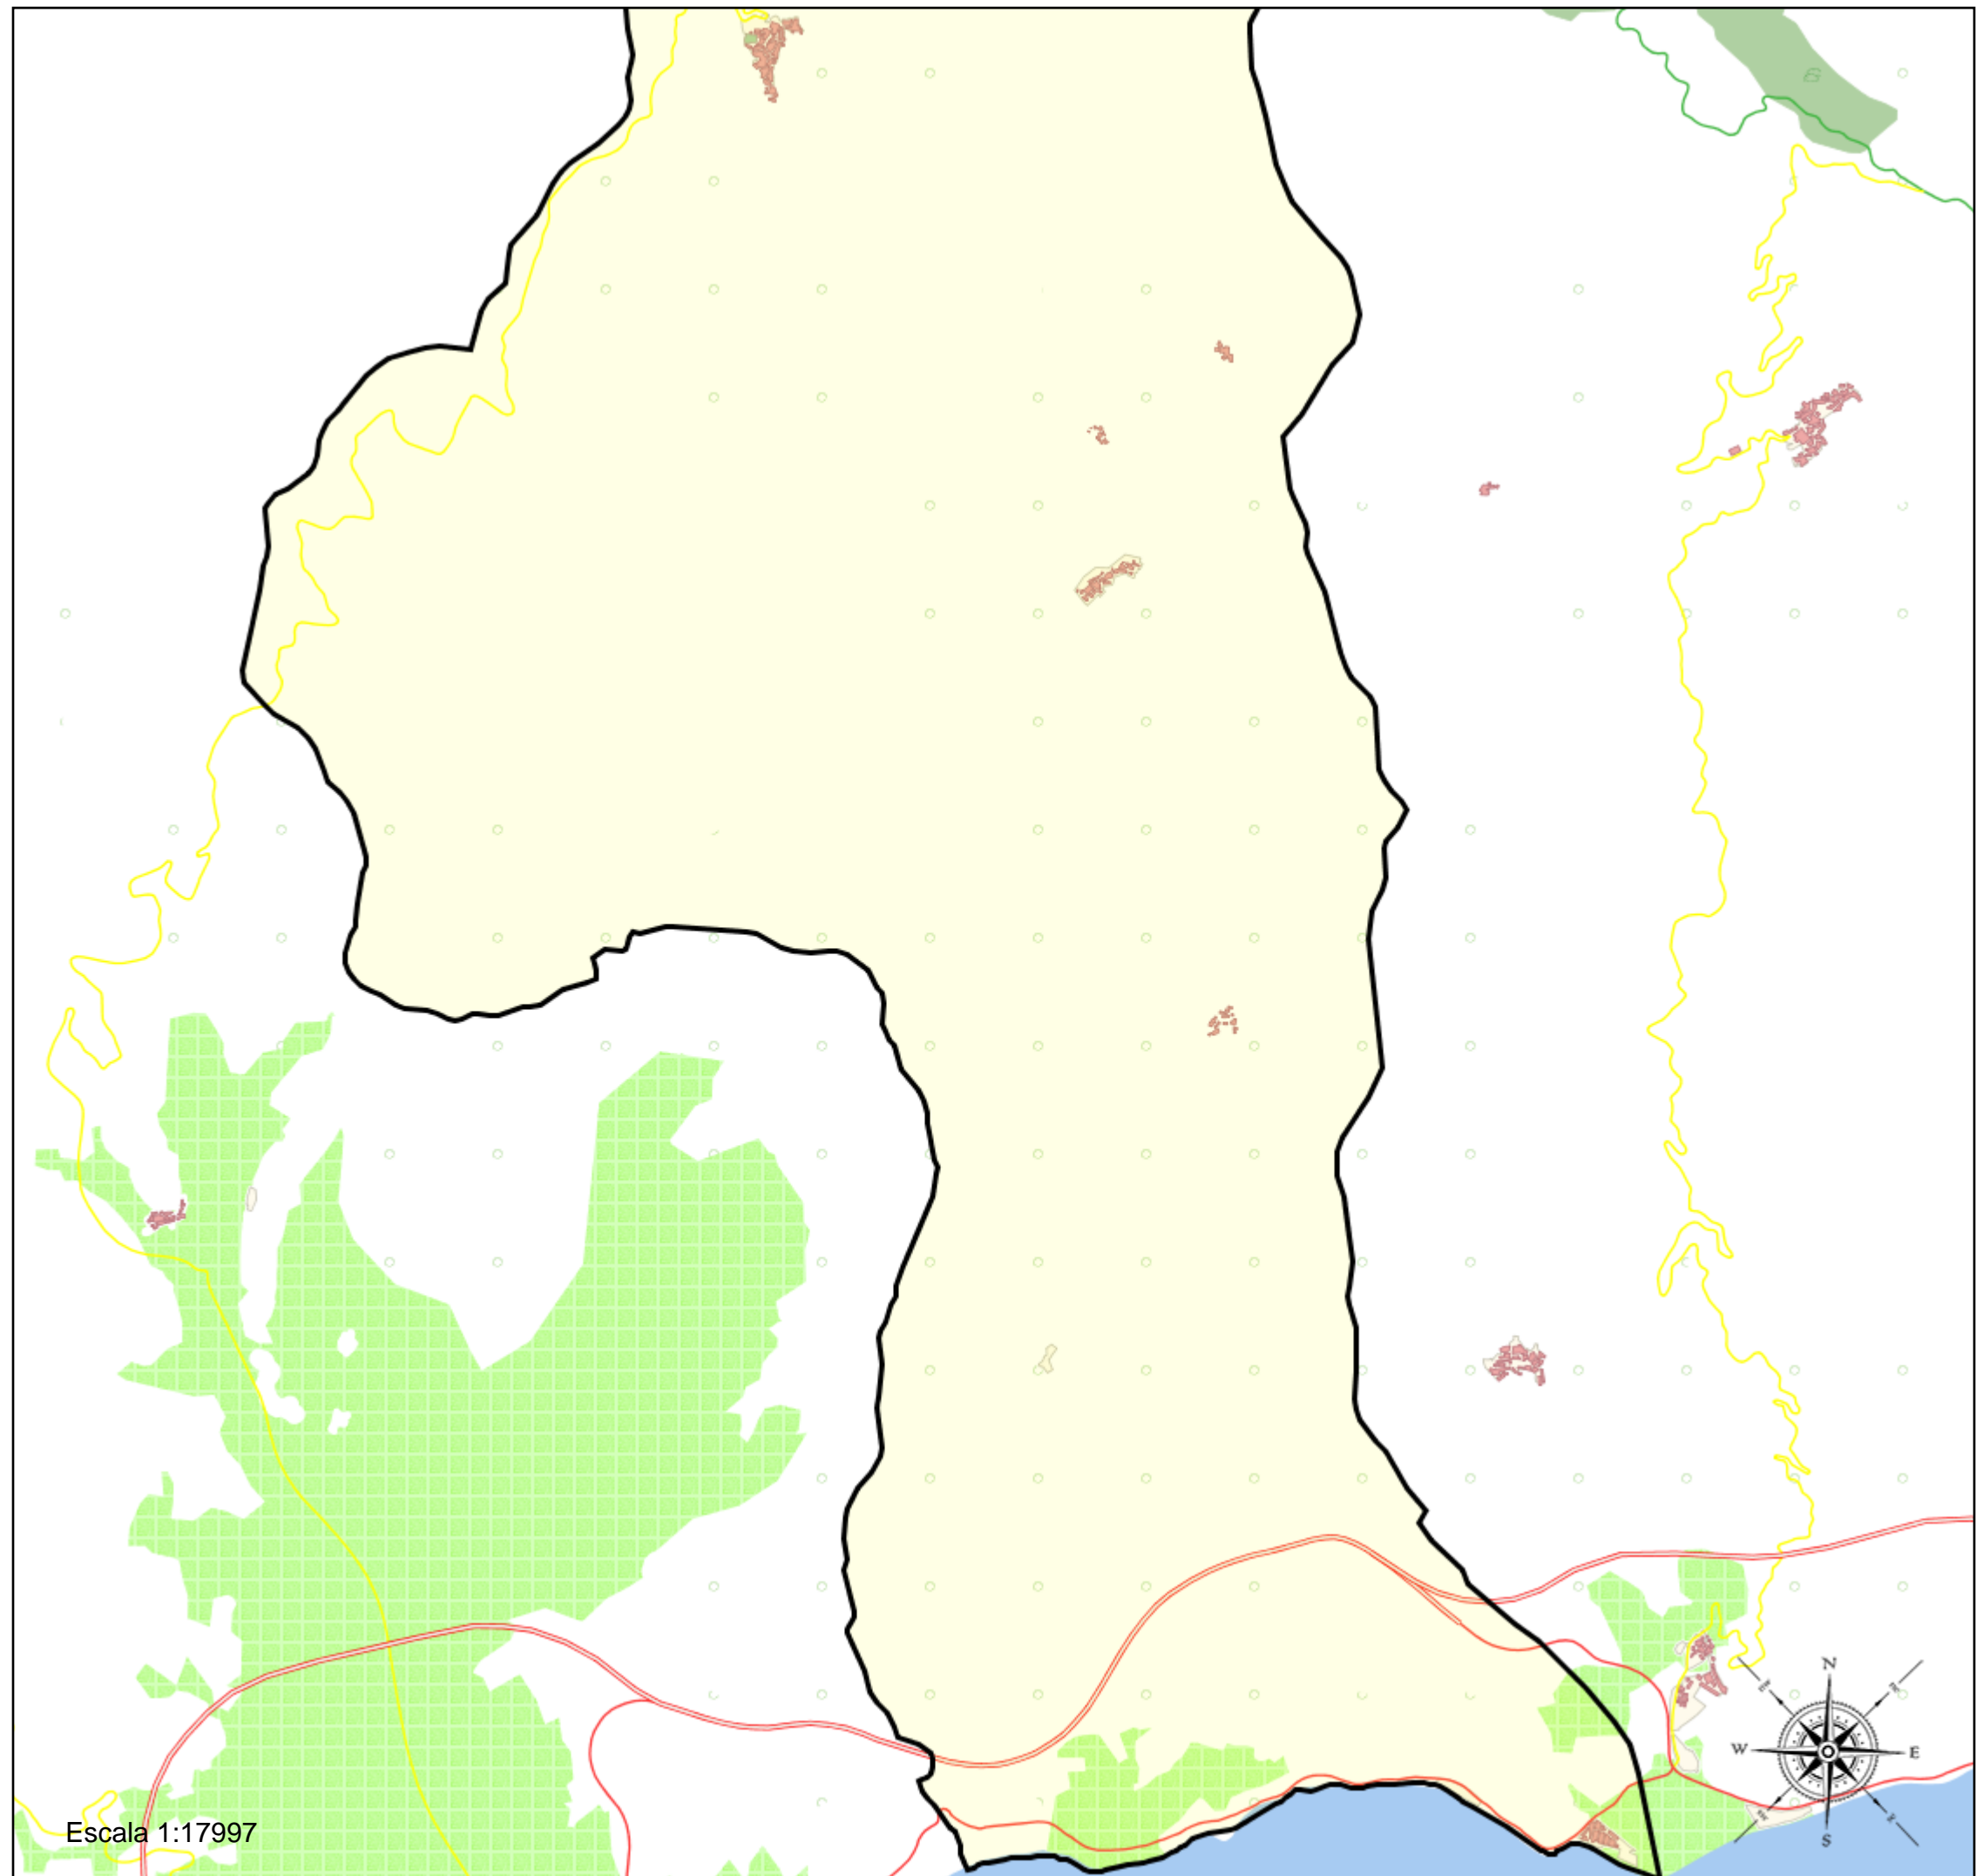

Área de influencia escolar Rubite

Rubite_I_P_01
18170_Rubite_I_P_01 (Segundo Cic. Infantil/Primaria)
(1) 18004941 - C.E.I.P. Virgen del Carmen

Leyenda

-  Centros públicos
-  Centros concertados

Escala 1:17997

Área de influencia escolar Rubite

Rubite_I_P_01
18170_Rubite_I_P_01 (Segundo Cic. Infantil/Primaria)
(1) 18004941 - C.E.I.P. Virgen del Carmen

Leyenda

-  Centros públicos
-  Centros concertados