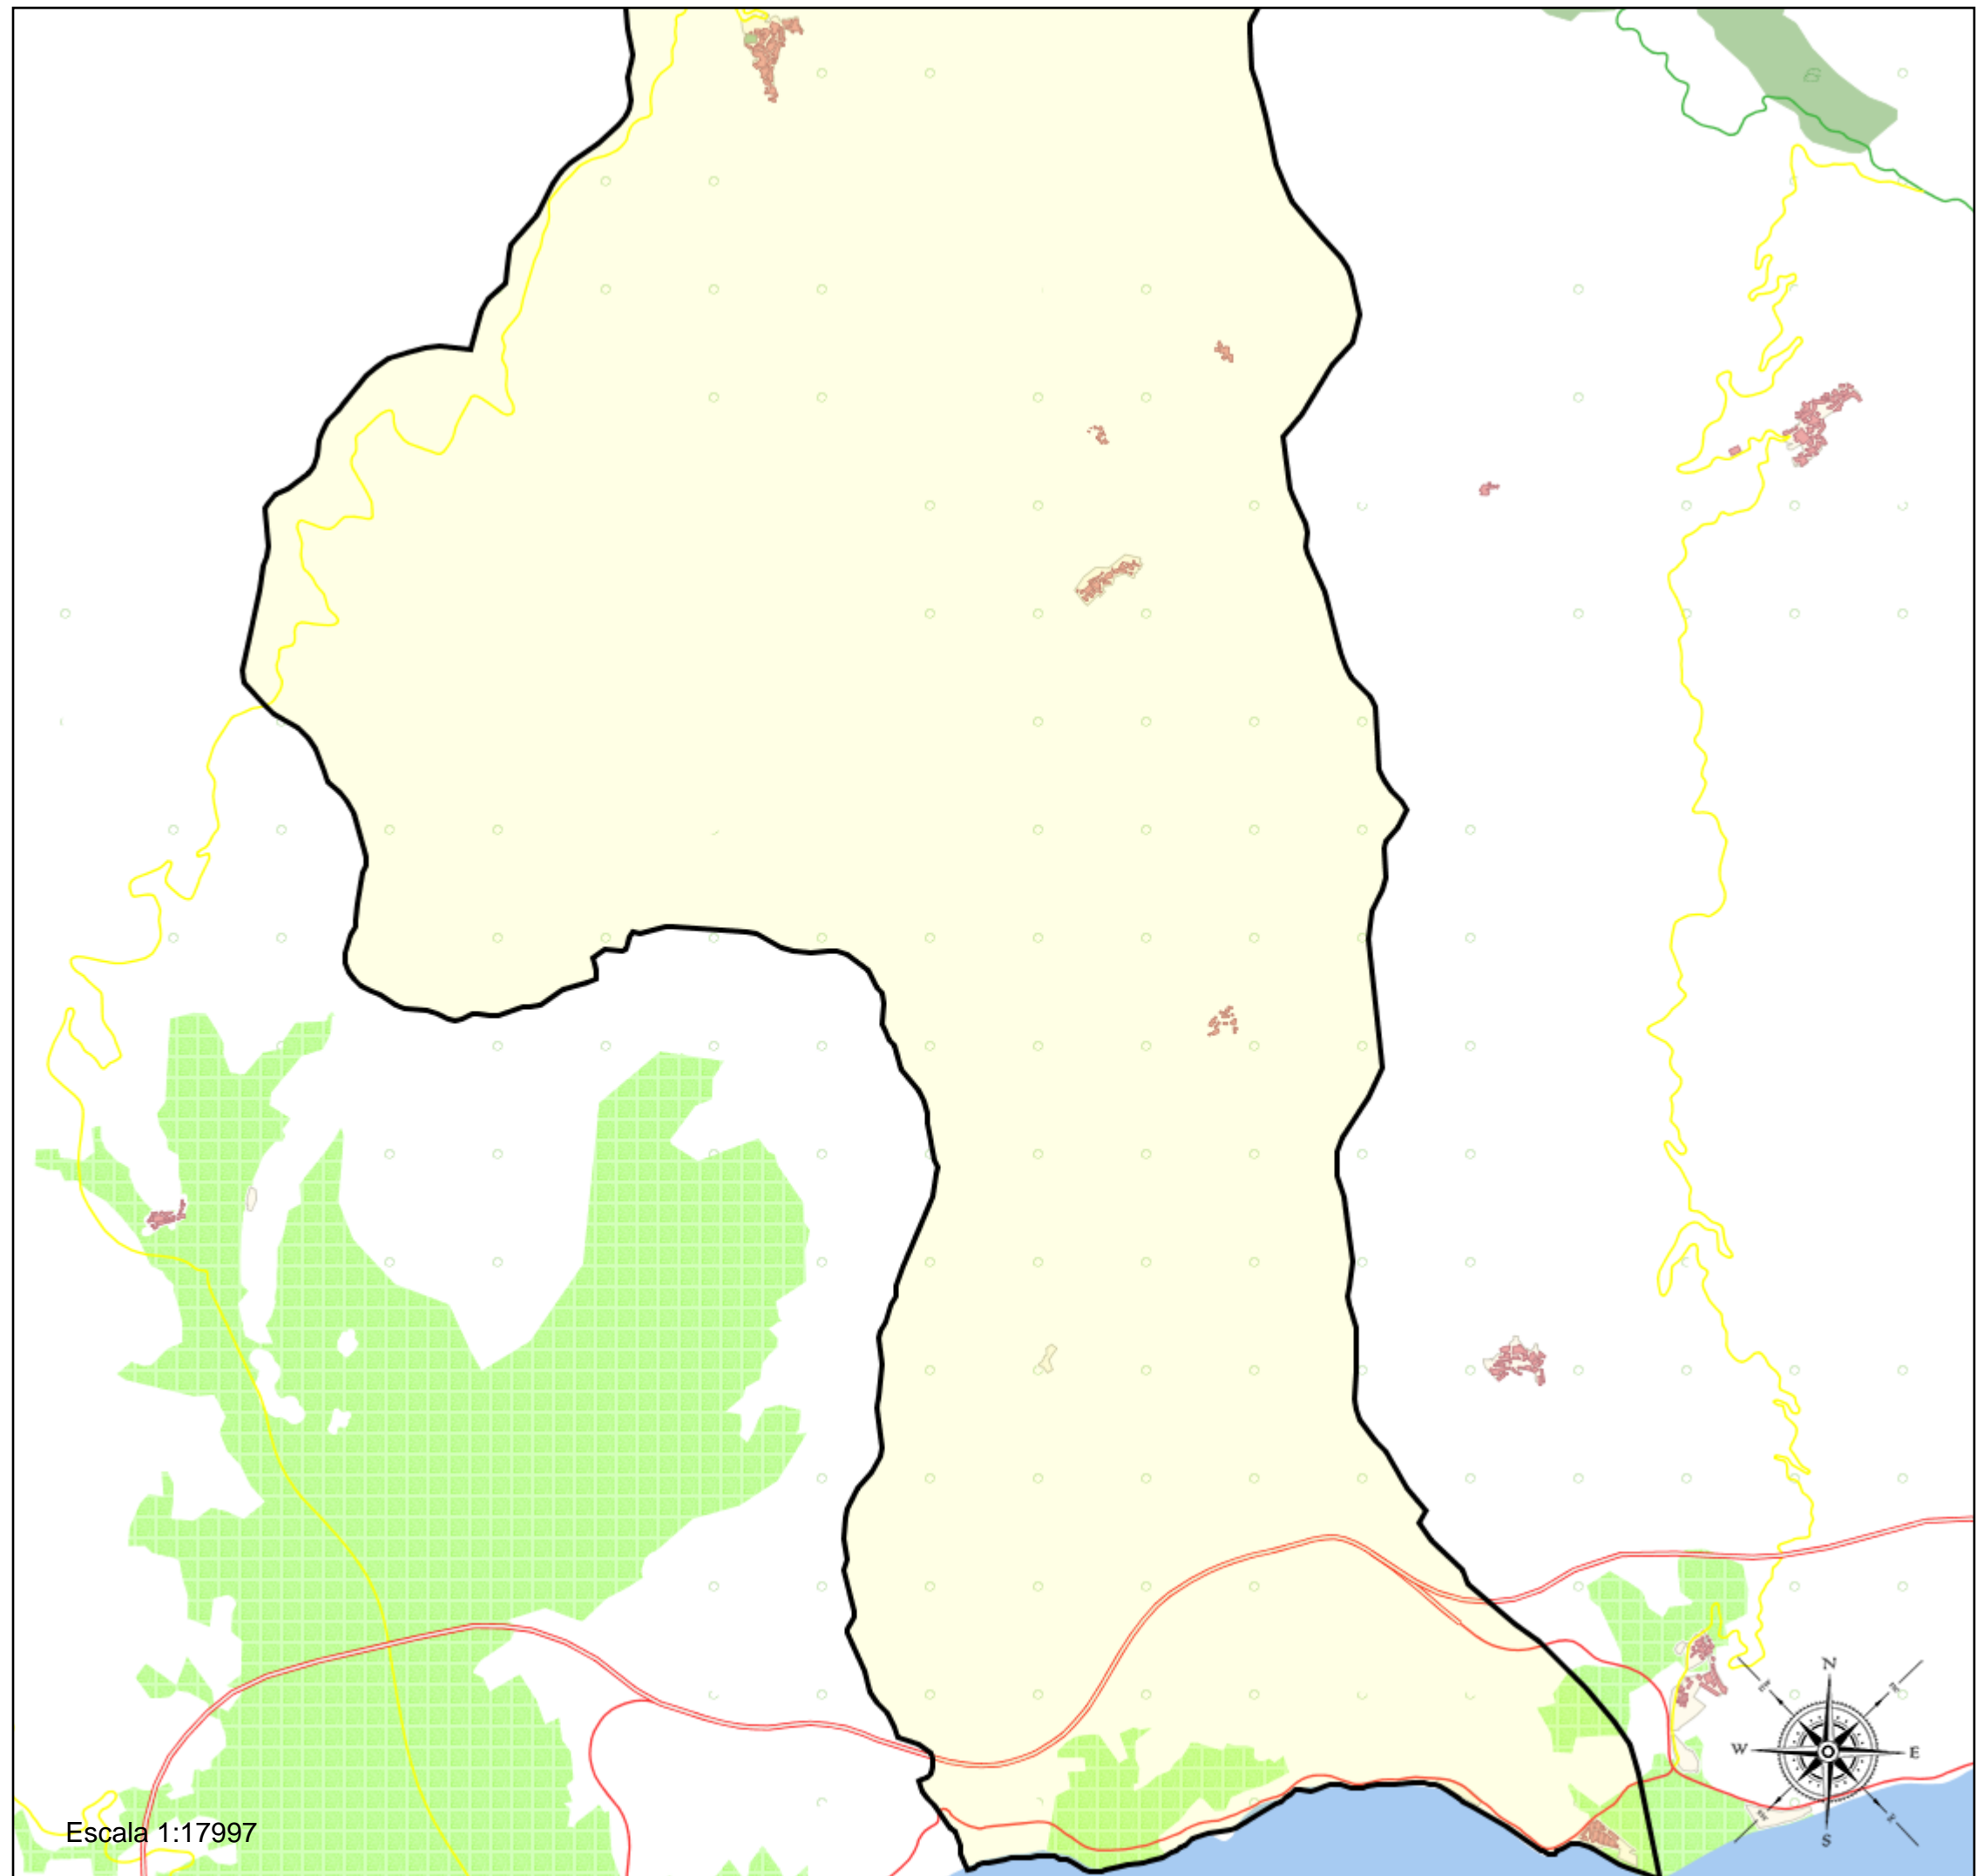

# Área de influencia escolar Rubite

Rubite\_I\_P\_01  
18170\_Rubite\_I\_P\_01 (Segundo Cic. Infantil/Primaria)  
(1) 18004941 - C.E.I.P. Virgen del Carmen

### Leyenda

-  Centros públicos
-  Centros concertados

Escala 1:17997

### Leyenda

-  Centros públicos
-  Centros concertados