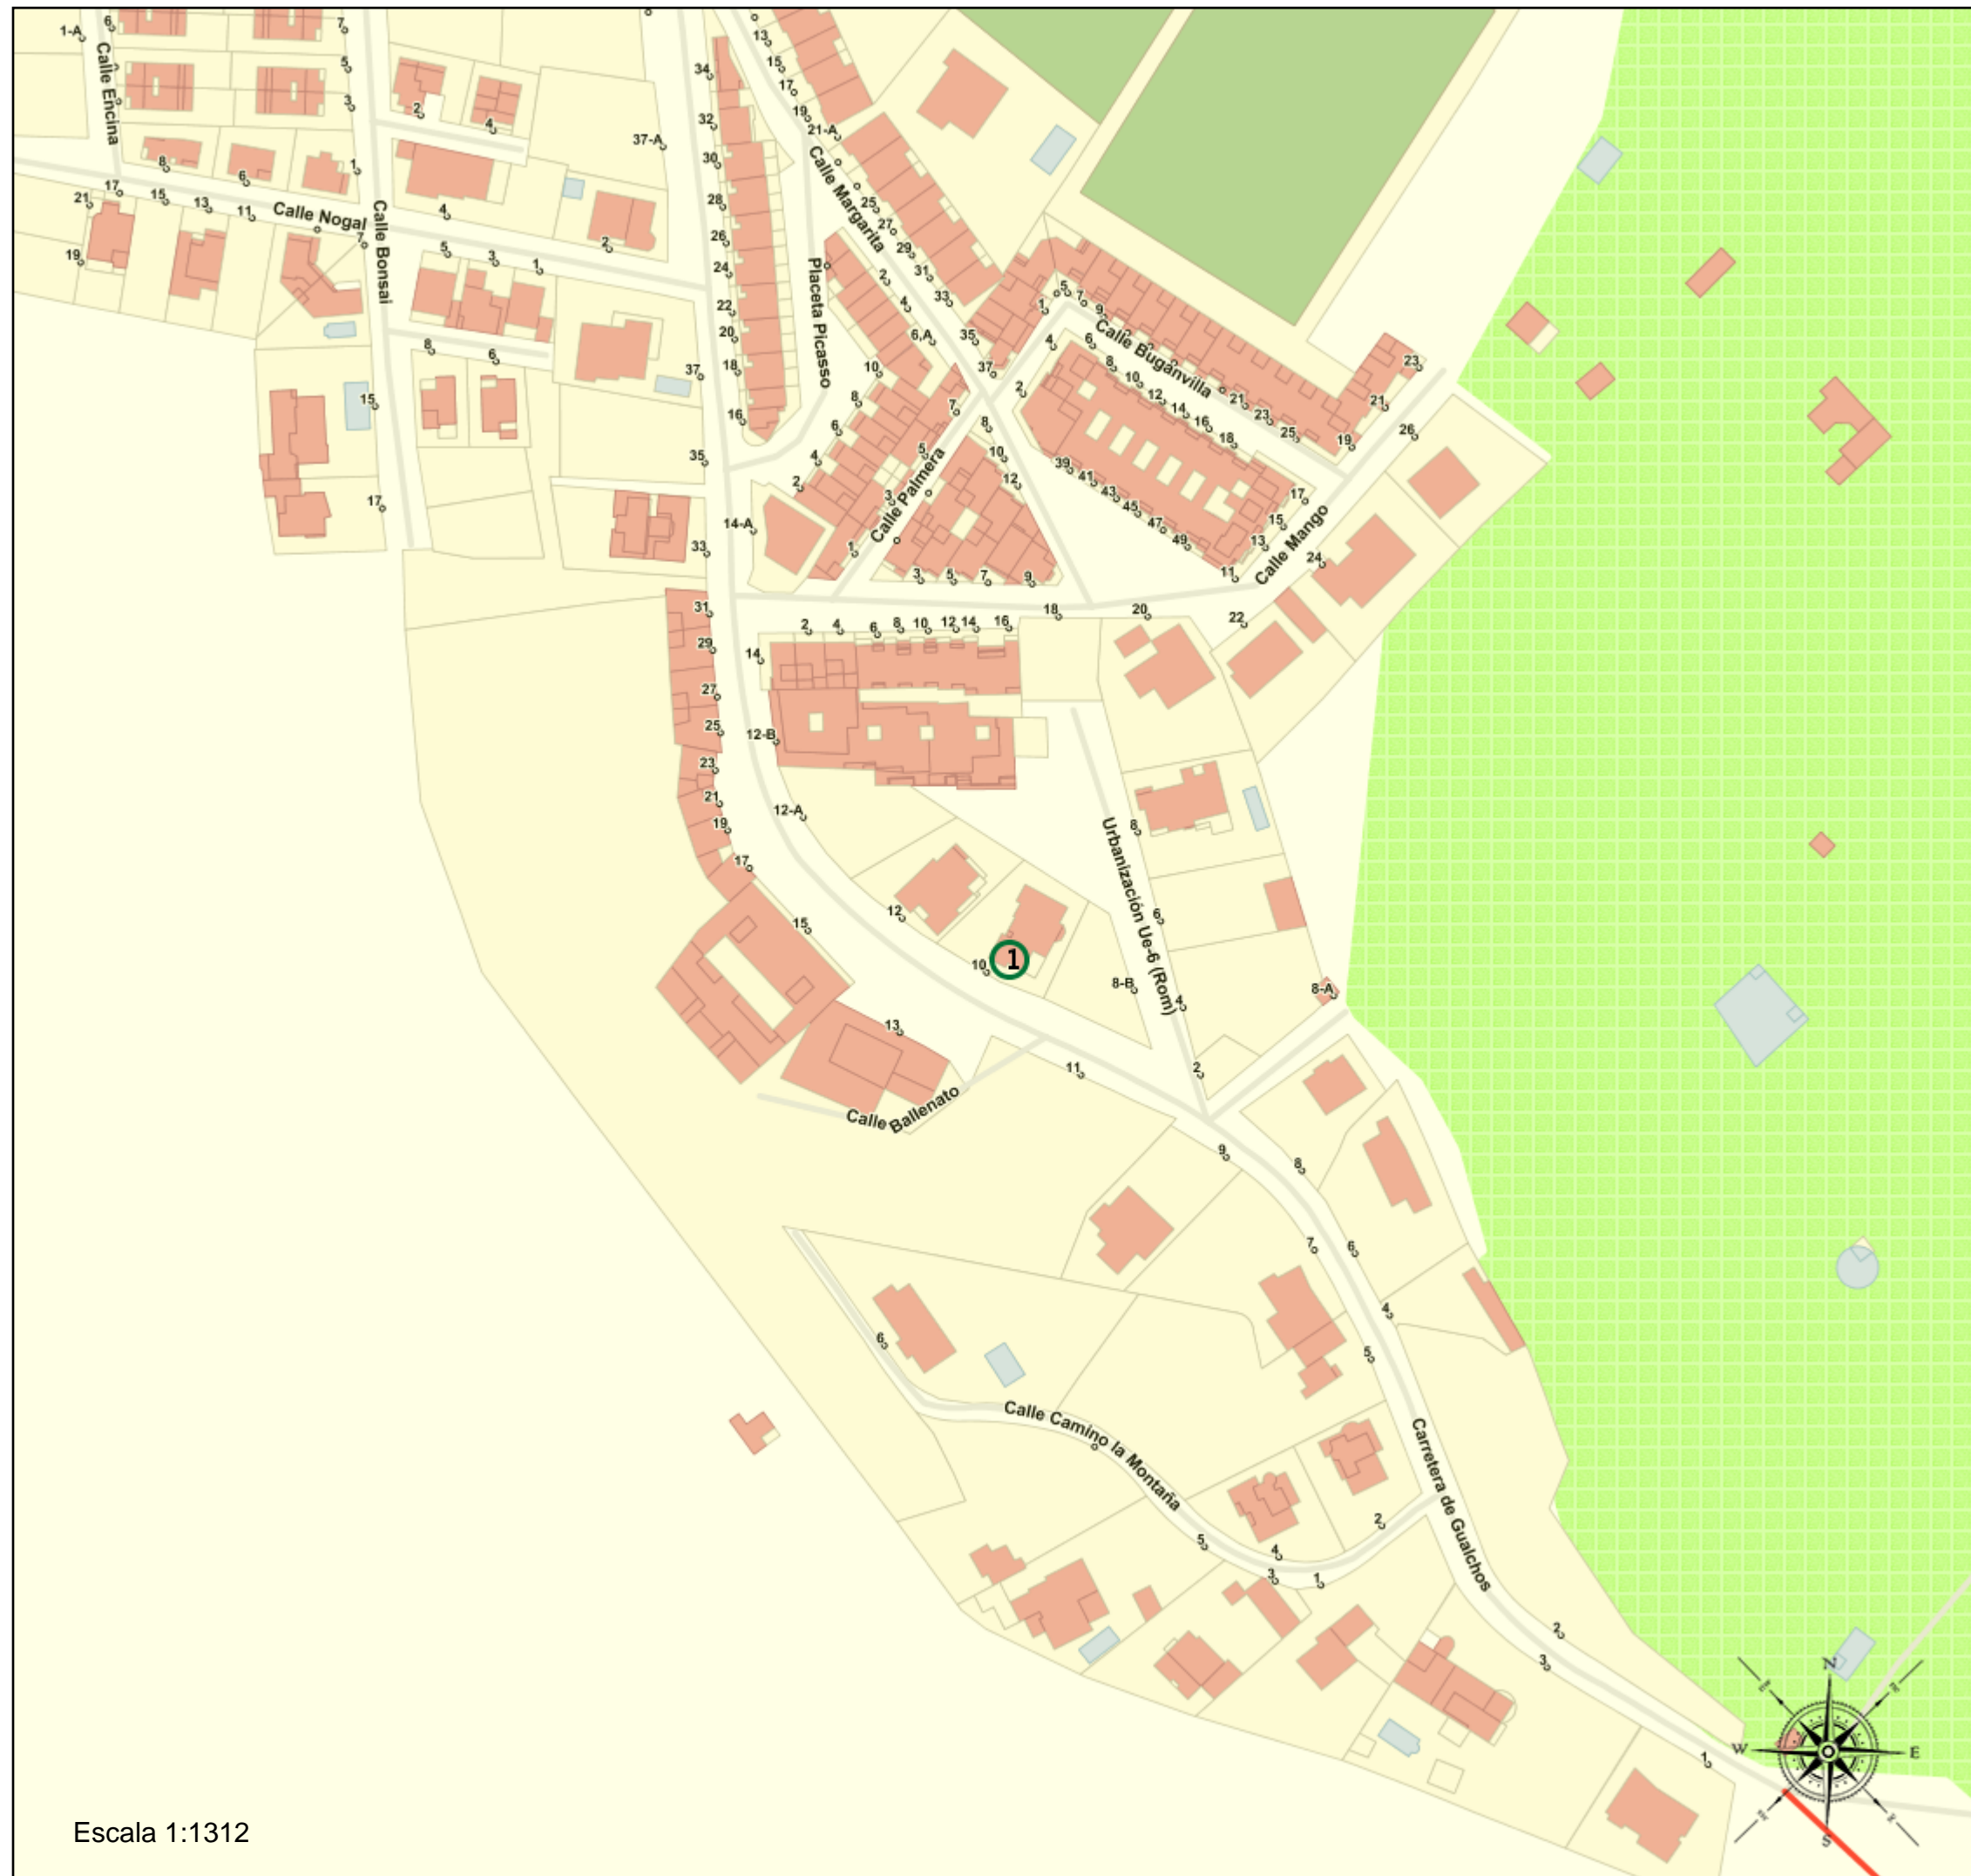

Área de influencia escolar Gualchos

Gualchos_I_P_01
18093_Gualchos_I_P_01 (Segundo Cic. Infantil/Primaria)

(1) 18004941 - C.E.I.P. Virgen del Carmen

Leyenda

-  Centros públicos
-  Centros concertados

Área de influencia escolar Gualchos

Gualchos_I_P_01
18093_Gualchos_I_P_01 (Segundo Cic. Infantil/Primaria)
(1) 18004941 - C.E.I.P. Virgen del Carmen

- Leyenda**
- Centros públicos
 - Centros concertados

Escala 1:1312