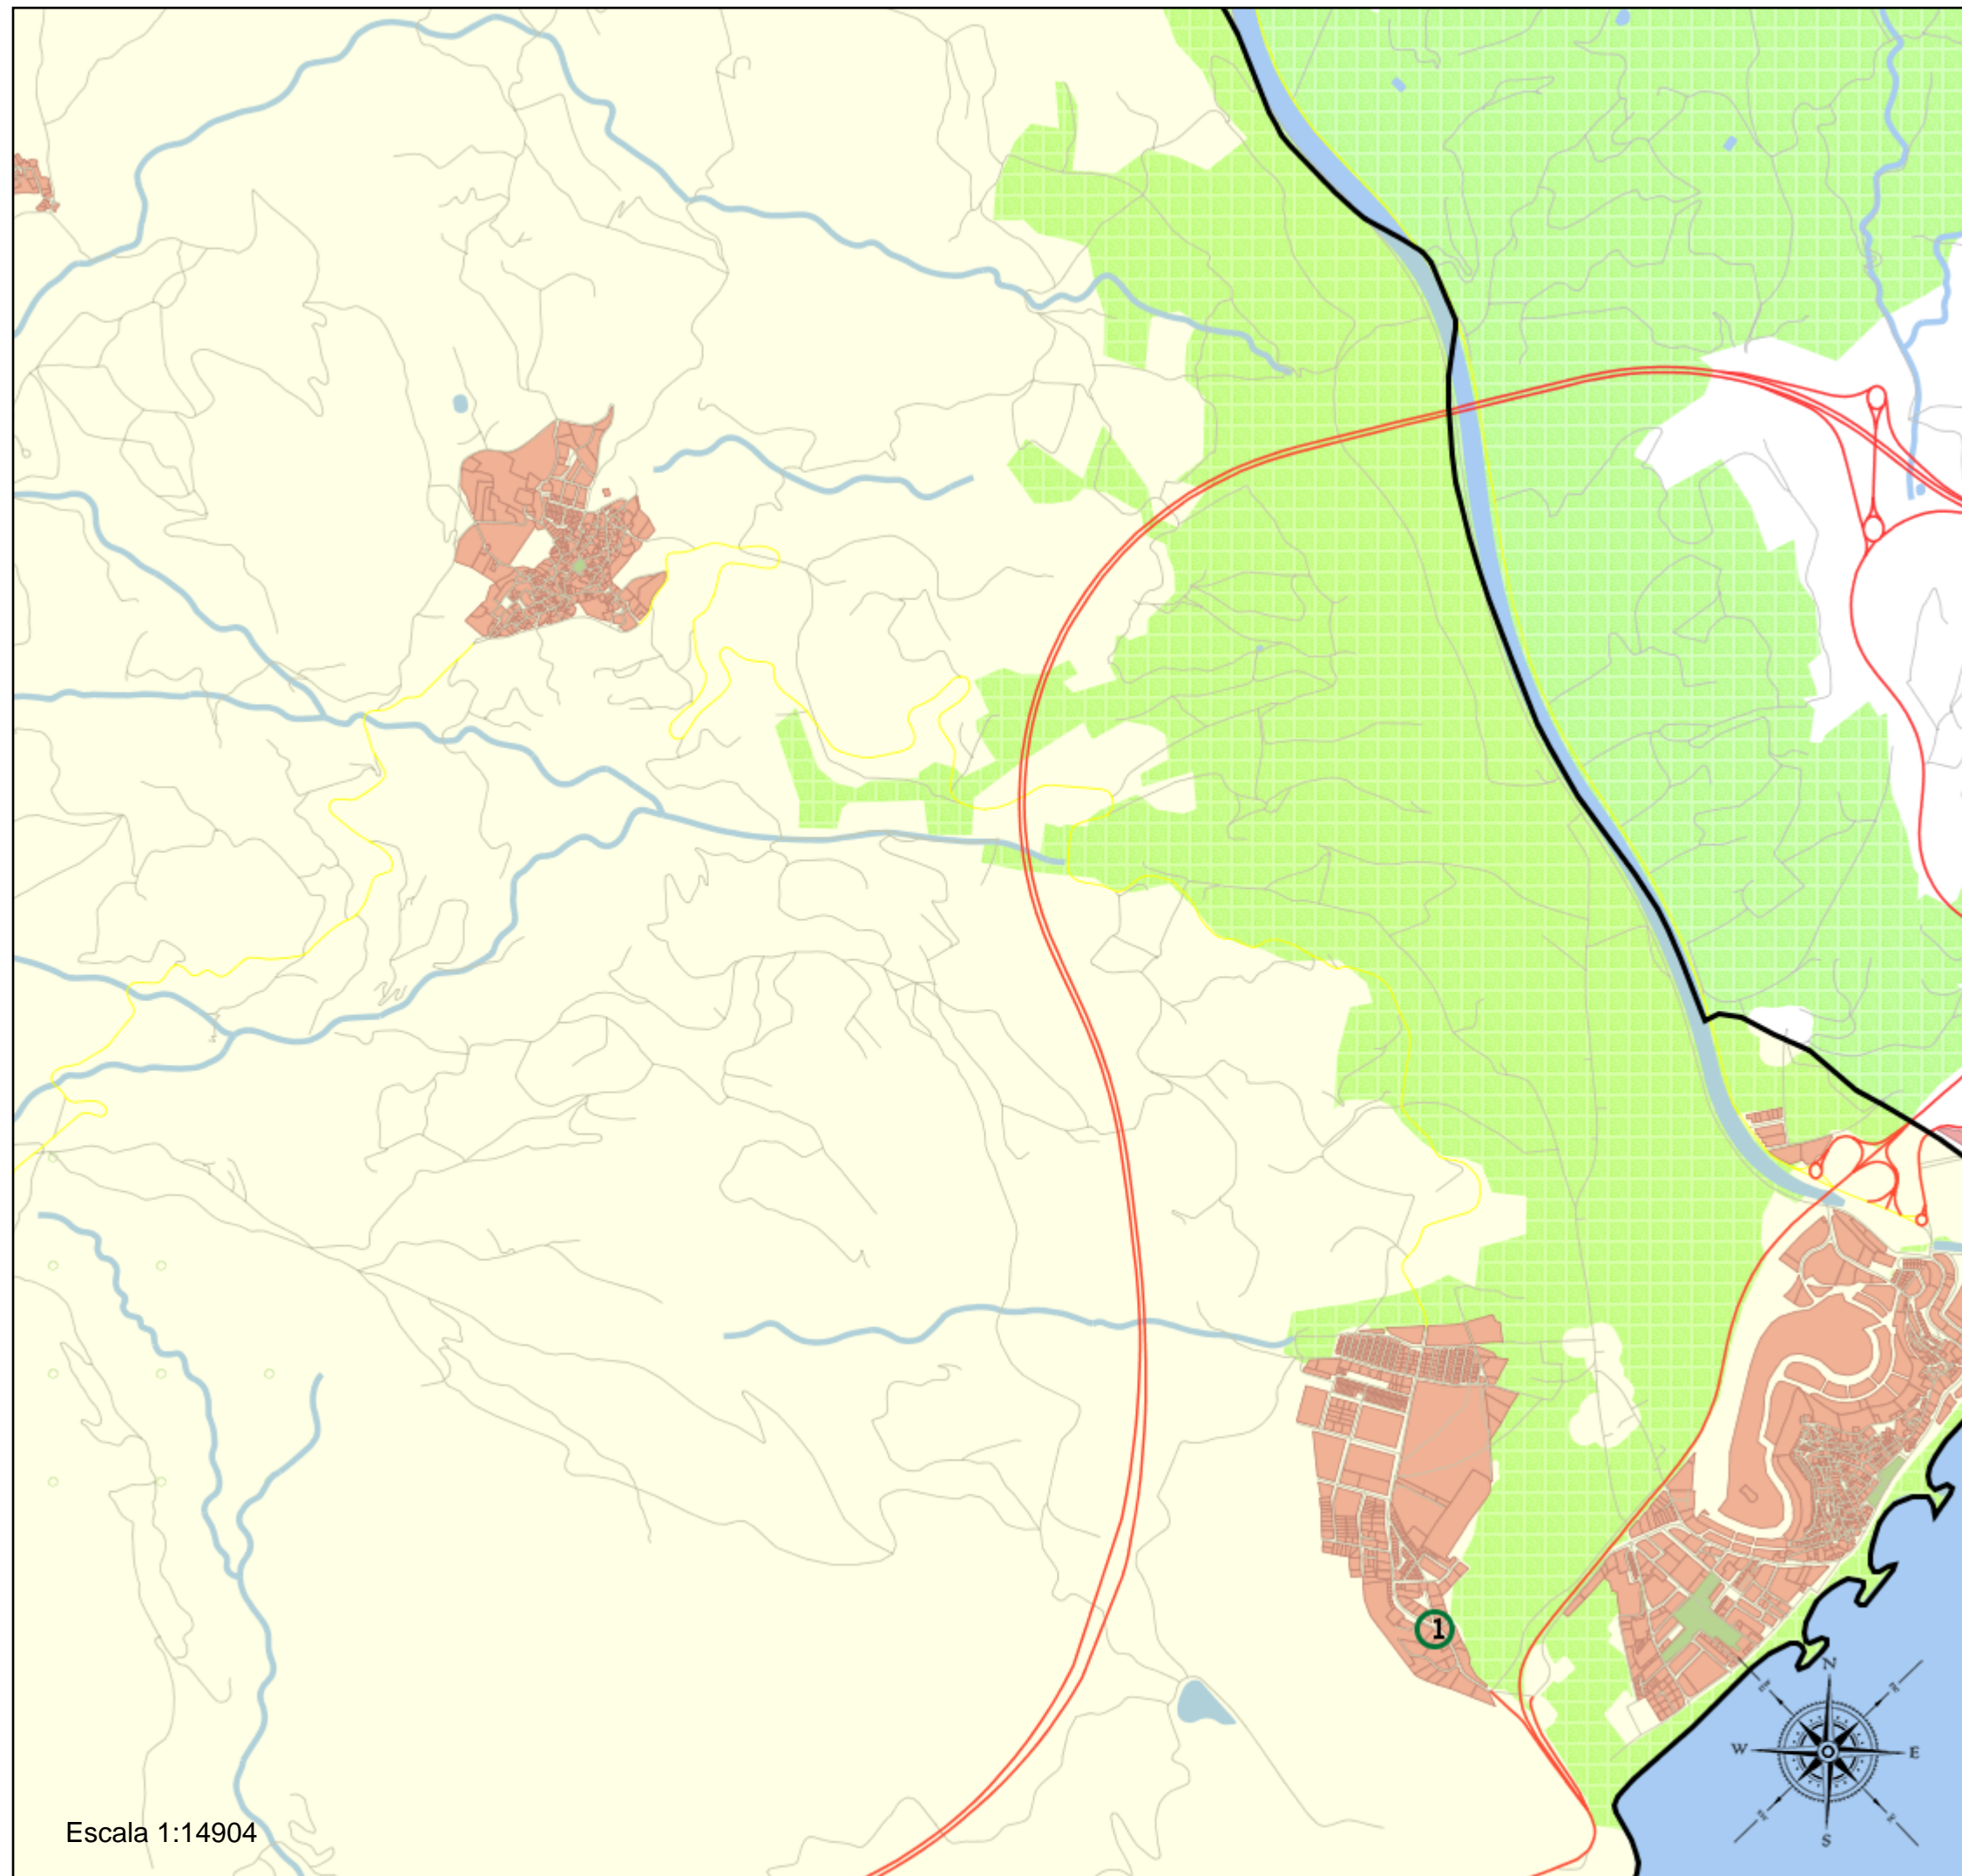

Área de influencia escolar Gualchos

Gualchos_I_P_01
18093_Gualchos_I_P_01 (Segundo Cic. Infantil/Primaria)

(1) 18004941 - C.E.I.P. Virgen del Carmen

Leyenda

-  Centros públicos
-  Centros concertados

Área de influencia escolar Gualchos

Gualchos_I_P_01
18093_Gualchos_I_P_01 (Segundo Cic. Infantil/Primaria)
(1) 18004941 - C.E.I.P. Virgen del Carmen

- Leyenda**
- Centros públicos
 - Centros concertados

Escala 1:1312